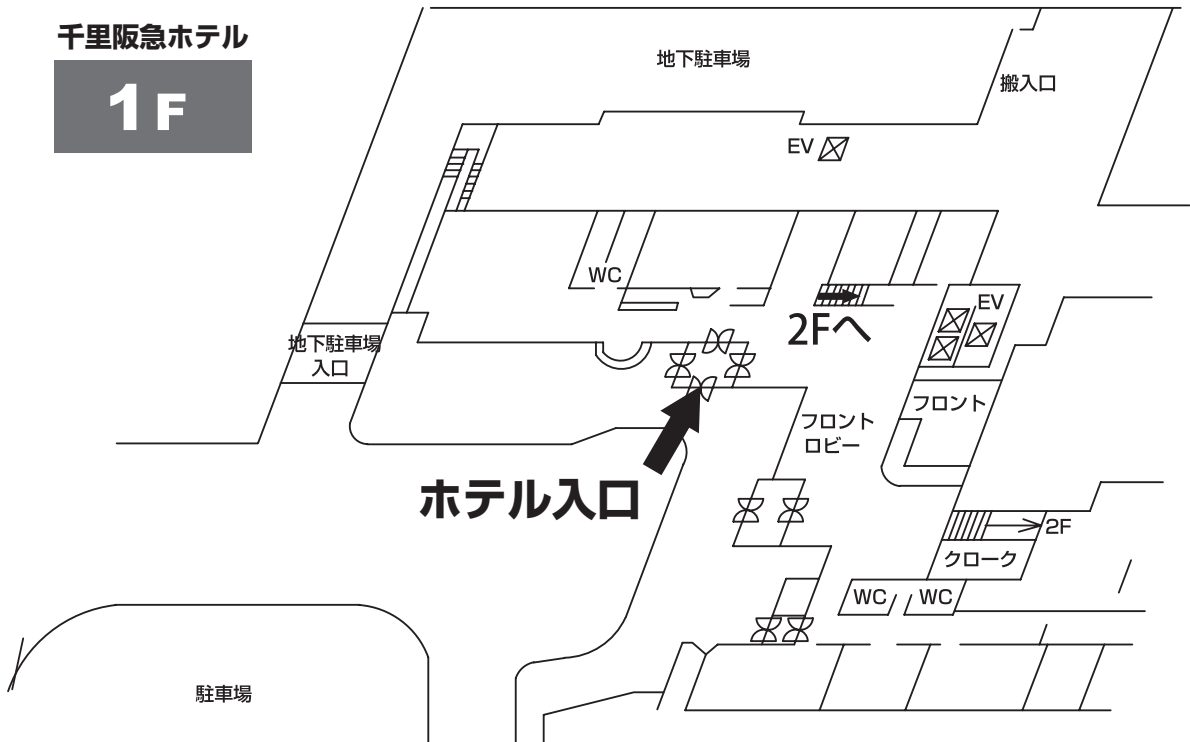

⇒地下鉄御堂筋線(北大阪急行電鉄)「難波駅」から12駅目、「千里中央駅」すぐ(所要時間29分)

・JR特急はるか「新大阪駅」下車(所要時間45分)

⇒地下鉄御堂筋線(北大阪急行電鉄)「新大阪駅」から5駅目、「千里中央駅」下車すぐ(所要時間13分)

・リムジンバス大阪国際空港行(所要時間80分)

⇒大阪モノレール「大阪国際空港」から4駅目、「千里中央駅」下車すぐ(所要時間13分)

会場周辺図

千里中央駅から千里阪急ホテルへのご案内

千里阪急ホテル

1F

会場案内図

千里阪急ホテル

2F

千里阪急ホテル

3F