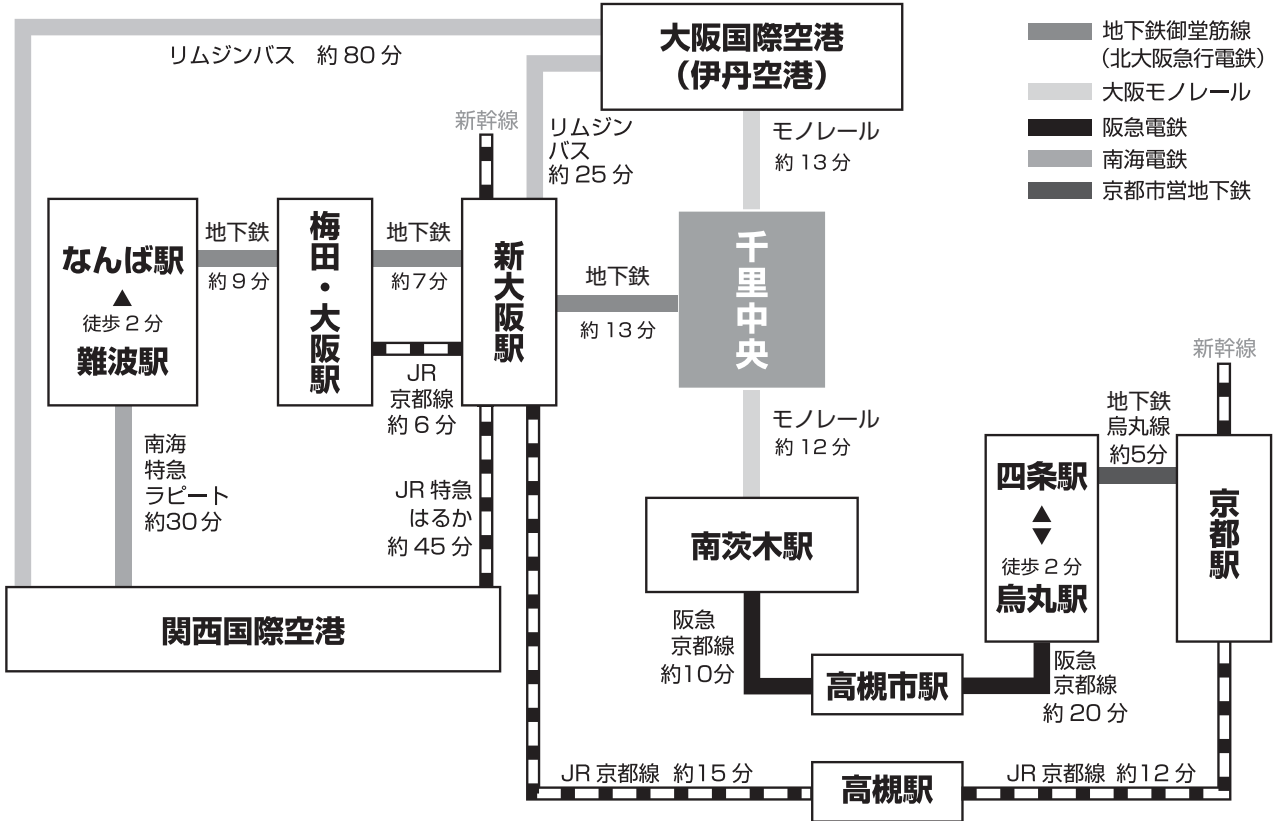

会場へのアクセス

千里阪急ホテル

〒560-0082 大阪府豊中市新千里東町2-1
 TEL 06-6872-2211(代表) FAX 06-6832-2161

【電車をご利用の場合】

◆大阪・梅田・新大阪方面から

地下鉄御堂筋線(北大阪急行電鉄)「新大阪駅」から5駅目の「千里中央駅」(南改札口)下車すぐ(所要時間13分)

◆京都・高槻方面から

・阪急京都線南茨木駅⇒大阪モノレール乗り換え、4駅目の「千里中央駅」下車すぐ(所要時間12分)

・JR東海道、山陽本線 新快速「新大阪駅」下車(所要時間25分)

⇒地下鉄御堂筋線(北大阪急行電鉄)「新大阪駅」から5駅目「千里中央駅」(南改札口)

下車すぐ(所要時間13分)

【空港よりお越しの場合】

◆大阪国際空港〔伊丹空港国内線〕から

大阪モノレール「大阪国際空港」から4駅目、「千里中央駅」下車すぐ(所要時間13分)

◆関西国際空港から

・南海電鉄 特急ラピート「難波駅」下車(所要時間30分)

⇒地下鉄御堂筋線(北大阪急行電鉄)「難波駅」から12駅目、「千里中央駅」すぐ(所要時間29分)

・JR特急はるか「新大阪駅」下車(所要時間45分)

⇒地下鉄御堂筋線(北大阪急行電鉄)「新大阪駅」から5駅目、「千里中央駅」下車すぐ(所要時間13分)

・リムジンバス大阪国際空港行(所要時間80分)

⇒大阪モノレール「大阪国際空港」から4駅目、「千里中央駅」下車すぐ(所要時間13分)

会場周辺図

千里中央駅から千里阪急ホテルへのご案内

千里阪急ホテル

1F

会場案内図

千里阪急ホテル

2F

千里阪急ホテル

3F