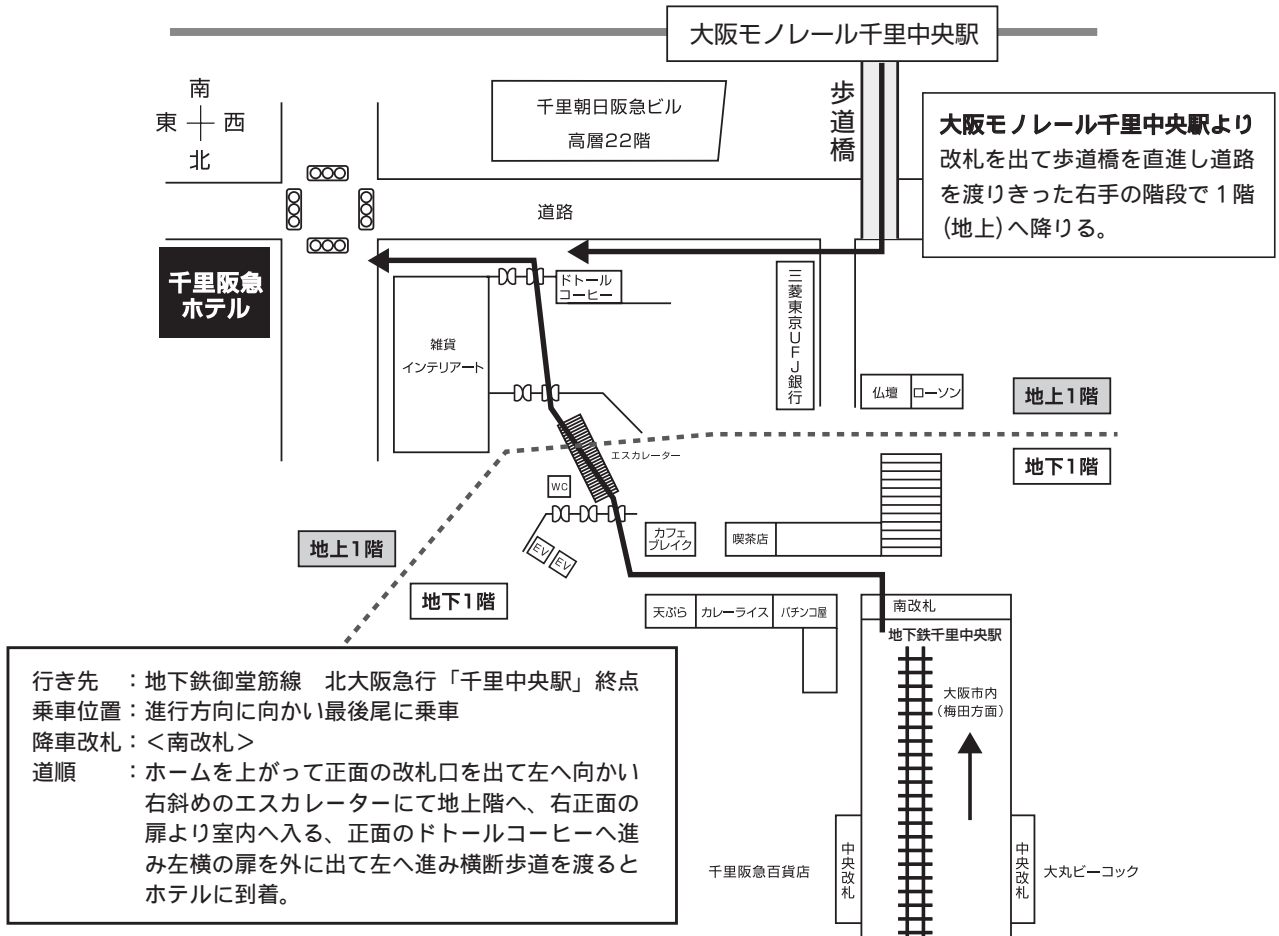

⇒地下鉄御堂筋線(北大阪急行電鉄)「難波駅」から12駅目、「千里中央駅」すぐ(所要時間29分)

・JR特急はるか「新大阪駅」下車(所要時間45分)

⇒地下鉄御堂筋線(北大阪急行電鉄)「新大阪駅」から5駅目、「千里中央駅」下車すぐ(所要時間13分)

・リムジンバス大阪国際空港行(所要時間80分)

⇒大阪モノレール「大阪国際空港」から4駅目、「千里中央駅」下車すぐ(所要時間13分)

会場周辺図

千里中央駅から千里阪急ホテルへのご案内

千里阪急ホテル

1F

会場案内図

千里阪急ホテル

2F

千里阪急ホテル

3F