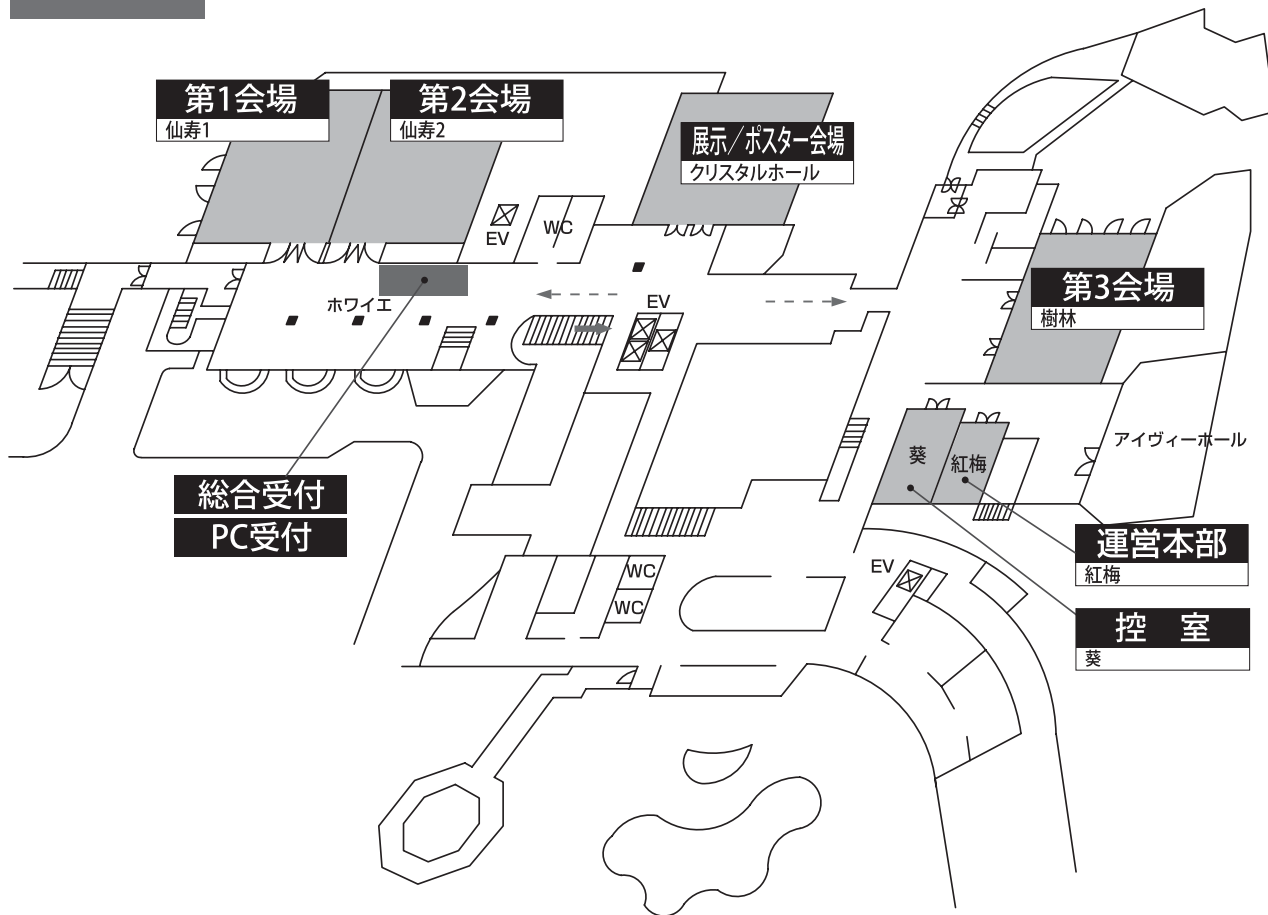

会場へのアクセス

千里阪急ホテル

〒560-0082 大阪府豊中市新千里東町2-1
 TEL 06-6872-2211(代表) FAX 06-6832-2161

【電車をご利用の場合】

◆大阪・梅田・新大阪方面から

地下鉄御堂筋線(北大阪急行電鉄)「新大阪駅」から5駅目の「千里中央駅」(南改札口)下車すぐ(所要時間13分)

◆京都・高槻方面から

・阪急京都線南茨木駅⇒大阪モノレール乗り換え、4駅目の「千里中央駅」下車すぐ(所要時間12分)

⇒地下鉄御堂筋線(北大阪急行電鉄)「難波駅」から12駅目、「千里中央駅」すぐ(所要時間29分)

・JR特急はるか「新大阪駅」下車(所要時間45分)

⇒地下鉄御堂筋線(北大阪急行電鉄)「新大阪駅」から5駅目、「千里中央駅」下車すぐ(所要時間13分)

・リムジンバス大阪国際空港行(所要時間80分)

⇒大阪モノレール「大阪国際空港」から4駅目、「千里中央駅」下車すぐ(所要時間13分)

会場周辺図

千里中央駅から千里阪急ホテルへのご案内

千里阪急ホテル

1F

会場案内図

千里阪急ホテル

2F

千里阪急ホテル

3F